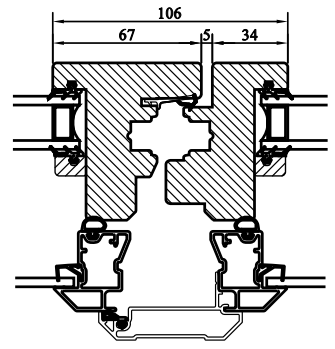

Bågförband limmade och spikade/skruvade.

Beklädnad på karmen av aluminium monterad på snäppbeslag. Ytterbåge i aluminium.

Spårmonterad tätningslist i bågen.

Dammfilterlist monterad mellan bågarna.

Plats för persienn mellan bågarna.

Modul Underkantshängda	1-luft BREDD	1-luft HÖJD
Min	6,5M*	4M
Max	18M**	10M

* Minsta bredd 620mm
* Bredd 16-18 maxhöjd 8M

GLASNING:

Glasad med 2-glas P-märkt isolerruta D4-16 monterad enligt MTK system 3, förstärkt. Ytterbåge glasad med 4 mm enkelglas.

U-värde 1,1. Energiglas som standard.

Glaslister av PVC på vitmålad produkt. Övriga av trä.

Ljudreduktion Rw 39.

Vertikalsnitt

Vertikalsnitt karm tvärpost

Horizontalsnitt

Horizontalsnitt mötesbåge

Horizontalsnitt karm mittpost