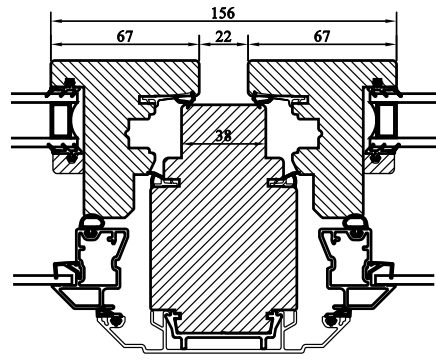

Modul Underkantshängda	1-luft BREDD	1-luft HÖJD
Min	6,5M*	4M
Max	18M**	10M

* Minsta bredd 620mm
* Bredd 16-18 maxhöjd 8M

GLASNING:

Glasad med 2-glas P-märkt isolerruta D4-16 monterad enligt MTK system 3, förstärkt. Ytterbåge glasad med 4 mm enkelglas.

U-värde 1,1. Energiglas som standard.

Glaslister av PVC på vitmålad produkt. Övriga av trä.

Ljudreduktion Rw 39.

Vertikalsnitt

Vertikalsnitt karm tvärpost

Horizontalsnitt

Horizontalsnitt mötesbåge

Horizontalsnitt karm mittpost