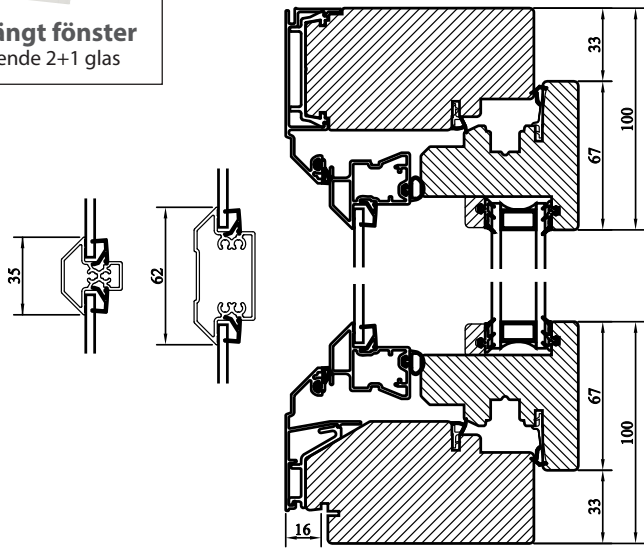

MONTERING:

Karmsidorna är förborrade för karminfästning.

Täckpluggar medföljer.

Modul BREDD	1-luft	2-luft	3-luft
Min	4M	9M	14M
Max	15M	28M	30M

Modul HÖJD	1-luft	2-luft	3-luft
Min	5M	9M	14M
Max	21M	27M	27M

Modul Underkantshängda	1-luft BREDD	1-luft HÖJD
Min	6,5M*	4M
Max	18M**	10M

* Minsta bredd 620mm
* Bredd 16-18 maxhöjd 8M

GLASNING:

Glasad med 2-glas P-märkt isolerruta D4-16 monterad enligt MTK system 3, förstärkt. Ytterbåge glasad med 4 mm enkelglas.

U-värde 1,1. Energiglas som standard.

Glaslister av PVC på vitmålad produkt. Övriga av trä.

Ljudreduktion Rw 39.

Vertikalsnitt

Vertikalsnitt karm tvärpost

Horizontalsnitt

Horizontalsnitt mötesbåge

Horizontalsnitt karm mittpost