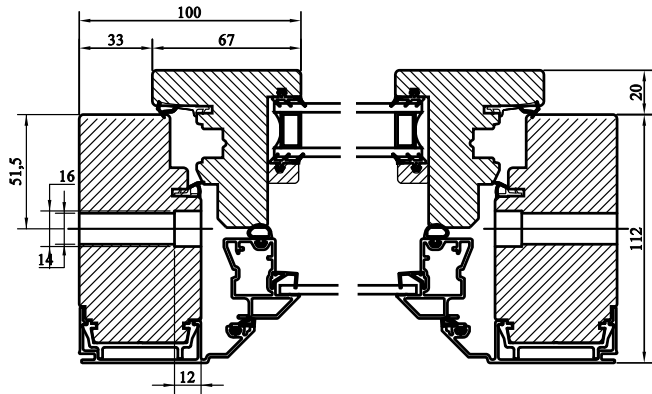

U-värde 1,1. Energiglas som standard.

Glaslister av PVC på vitmålad produkt. Övriga av trä.

Ljudreduktion Rw 39.

Vertikalsnitt

Vertikalsnitt karm tvärpost

Horizontalsnitt

Horizontalsnitt mötesbåge

Horizontalsnitt karm mittpost