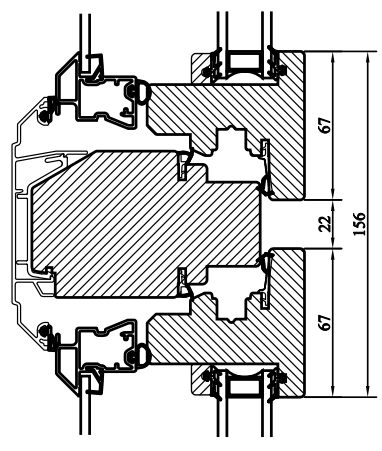

MONTERING:

Karmsidorna är förborrade för karminfästning.

Täckpluggar medföljer.

Modul BREDD	1-luft	2-luft	3-luft
Min	4M	9M	14M
Max	15M	28M	30M

Modul HÖJD	1-luft	2-luft	3-luft
Min	5M	9M	14M
Max	21M	27M	27M

Modul Underkantshängda	1-luft BREDD	1-luft HÖJD
Min	6,5M*	4M
Max	18M**	10M

* Minsta bredd 620mm
* Bredd 16-18 maxhöjd 8M

GLASNING:

Glasad med 2-glas P-märkt isolerruta D4-16 monterad enligt MTK system 3, förstärkt. Ytterbåge glasad med 4 mm enkelglas.

U-värde 1,1. Energiglas som standard.

Glaslister av PVC på vitmålad produkt. Övriga av trä.

Ljudreduktion Rw 39.

Vertikalsnitt

Vertikalsnitt karm tvärpost

Horizontalsnitt

Horizontalsnitt mötesbåge

Horizontalsnitt karm mittpost