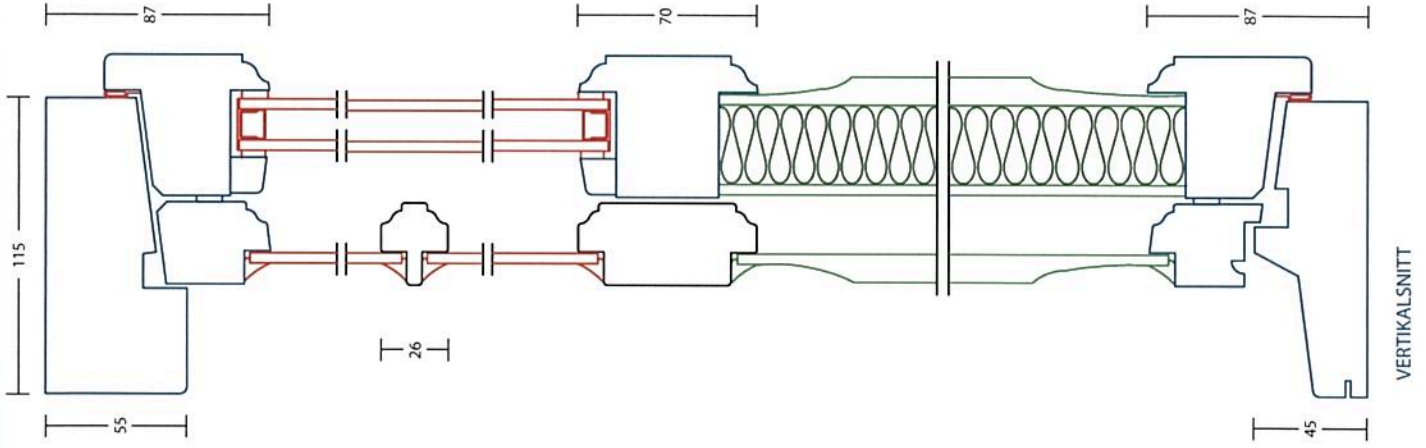

Teknisk information TKDI2 – Kultur-fönsterdörr

Inåtgående kopplad 2+1 Träfönsterdörr med äkta kittade spröjs

Standardutförande:

Värmevärde	U-värde* 1,6-1,0 beroende på glasval
Ljuddämpningsvärde	Rw 36 dB med standardglas
Karm insida/utsida, djup	Furu, 115 mm
Material ytterbåge	Furu
Material innerbåge	Furu
Spröjs	Furu glasbrytande, bredd 26 mm
Dörrbröstning insida/utsida	MDF in+utsida, cellplastisolering
Gångjärn	Bultgångjärn M8 x 40
Koppelgångjärn	ASSA 1206
Koppelbeslag	KB 85
Tätninglist	Stiftad P-list EPDM svart
Stängningsbeslag	Spanjolett Fix.
Stängningsbeslag, alternativ	se tillval
Mötes-stängningsbeslag	Spanjolett Fix. Spanjolett även i passiv dörr.
Stängningsbeslag, alternativ	se tillval
Handtag	Fix 83
Vädringsbeslag	Broms Fix 160
Grundmålning	2-komponent, vattenburen
Toppfärgsmålning	Vattenburen in-och utsida. Standardkulör NCS-S-0502y, vit
Kitt	Övermålningsbar, siliconfri MS, vit
Glasningslist	Plast 14X9 vit
Glasnings-fogband	Kronlist EPDM vit
Glas ytterbåge	Standard 4 mm floatglas
Glas ytterbåge, alternativ	se tillval
Glas innerbåge	Standard dubbelruta D 4-16 floatglas, monterad enligt MTK
Glas innerbåge, alternativ	se tillval

Övriga tillbehör

- Monterad spaltventil
- Monterade persienner
- Säkerhets-spanjolett (i fönsterdörr)
- Förborrat för karmskruvshylsa
- Spår för smygpanel
- Annan kulör. Även två-färgsmålning

TKD12
Kulturfönsterdörr, inåtgående
2+1-glas kopplad