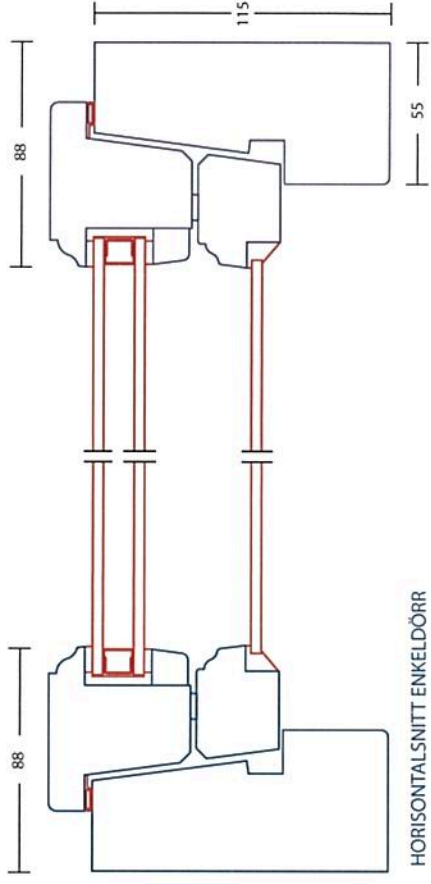

Teknisk information TKDI2 – Kultur-fönsterdörr

Inåtgående kopplad 2+1 Träfönsterdörr med äkta kittade spröjs

Standardutförande:

Värmevärde	U-värde* 1,6-1,0 beroende på glasval
Ljuddämpningsvärde	Rw 36 dB med standardglas
Karm insida/utsida, djup	Furu, 115 mm
Material ytterbåge	Furu
Material innerbåge	Furu
Spröjs	Furu glasbrytande, bredd 26 mm
Dörrbröstning insida/utsida	MDF in+utsida, cellplastisolering
Gångjärn	Bultgångjärn M8 x 40
Koppelgångjärn	ASSA 1206
Koppelbeslag	KB 85
Tätninglist	Stiftad P-list EPDM svart
Stängningsbeslag	Spanjolett Fix.
Stängningsbeslag, alternativ	se tillval
Mötes-stängningsbeslag	Spanjolett Fix. Spanjolett även i passiv dörr.
Stängningsbeslag, alternativ	se tillval
Handtag	Fix 83
Vädringsbeslag	Broms Fix 160
Grundmålning	2-komponent, vattenburen
Toppfärgsmålning	Vattenburen in-och utsida. Standardkulör NCS-S-0502y, vit
Kitt	Övermålningsbar, siliconfri MS, vit
Glasningslist	Plast 14X9 vit
Glasnings-fogband	Kronlist EPDM vit
Glas ytterbåge	Standard 4 mm floatglas
Glas ytterbåge, alternativ	se tillval
Glas innerbåge	Standard dubbelruta D 4-16 floatglas, monterad enligt MTK
Glas innerbåge, alternativ	se tillval

* U-värdet (värmevärdet) beräknas enligt standard på ett fönster med modulmåttet 12x12.

Tillval glas

- Energiglas med argon u-värde 1,0- 1,3
(2+1- och 3-glasfönster)
- Energiglas u-värde 1.9 (1+1-glasfönster)
- Säkerhetssglas, kulturglas, råglas
- Annat glas kan offereras

Övriga tillbehör

- Monterad spaltventil
- Monterade persienner
- Säkerhets-spanjolett (i fönsterdörr)
- Förborrat för karmskruvshylsa
- Spår för smygpanel
- Annan kulör. Även två-färgsmålning

TKD12
Kulturfönsterdörr, inåtgående
2+1-glas kopplad