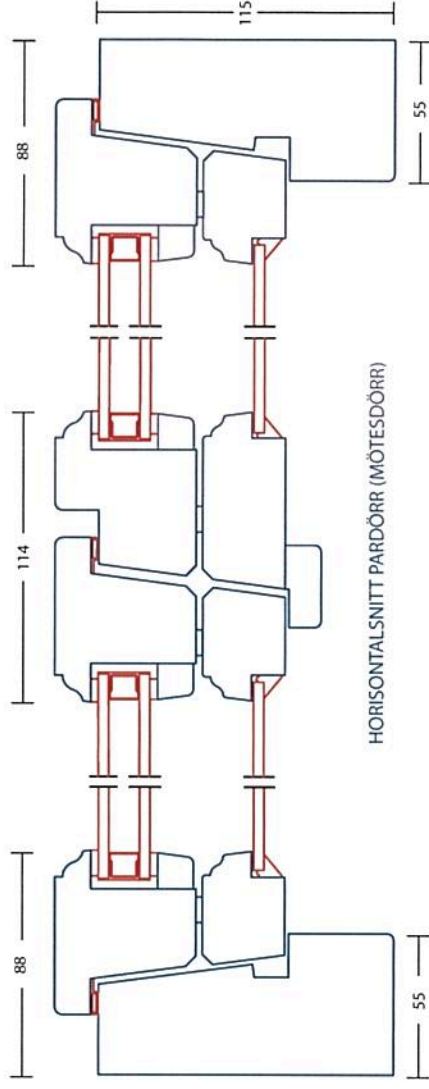

Teknisk information TKDI2 – Kultur-fönsterdörr

Inåtgående kopplad 2+1 Träfönsterdörr med äkta kittade spröjs

Standardutförande:

Värmevärde	U-värde* 1,6-1,0 beroende på glasval
Ljuddämpningsvärde	Rw 36 dB med standardglas
Karm insida/utsida, djup	Furu, 115 mm
Material ytterbåge	Furu
Material innerbåge	Furu
Spröjs	Furu glasbrytande, bredd 26 mm
Dörrbröstning insida/utsida	MDF in+utsida, cellplastisolering
Gångjärn	Bultgångjärn M8 x 40
Koppelgångjärn	ASSA 1206
Koppelbeslag	KB 85
Tätninglist	Stiftad P-list EPDM svart
Stängningsbeslag	Spanjolett Fix.
Stängningsbeslag, alternativ	se tillval
Mötes-stängningsbeslag	Spanjolett Fix. Spanjolett även i passiv dörr.
Stängningsbeslag, alternativ	se tillval
Handtag	Fix 83
Vädringsbeslag	Broms Fix 160
Grundmålning	2-komponent, vattenburen
Toppfärgsmålning	Vattenburen in-och utsida. Standardkulör NCS-S-0502y, vit
Kitt	Övermålningsbar, siliconfri MS, vit
Glasningslist	Plast 14X9 vit
Glasnings-fogband	Kronlist EPDM vit
Glas ytterbåge	Standard 4 mm floatglas
Glas ytterbåge, alternativ	se tillval
Glas innerbåge	Standard dubbelruta D 4-16 floatglas, monterad enligt MTK
Glas innerbåge, alternativ	se tillval

* U-värdet (värmevärdet) beräknas enligt standard på ett fönster med modulmåttet 12x12.

Tillval glas

- Energiglas med argon u-värde 1,0- 1,3
(2+1- och 3-glasfönster)
- Energiglas u-värde 1.9 (1+1-glasfönster)
- Säkerhetssglas, kulturglas, råglas
- Annat glas kan offereras

Övriga tillbehör

- Monterad spaltventil
- Monterade persienner
- Säkerhets-spanjolett (i fönsterdörr)
- Förborrat för karmskruvshylsa
- Spår för smygpanel
- Annan kulör. Även två-färgsmålning

TKD12
Kulturfönsterdörr, inåtgående
2+1-glas kopplad