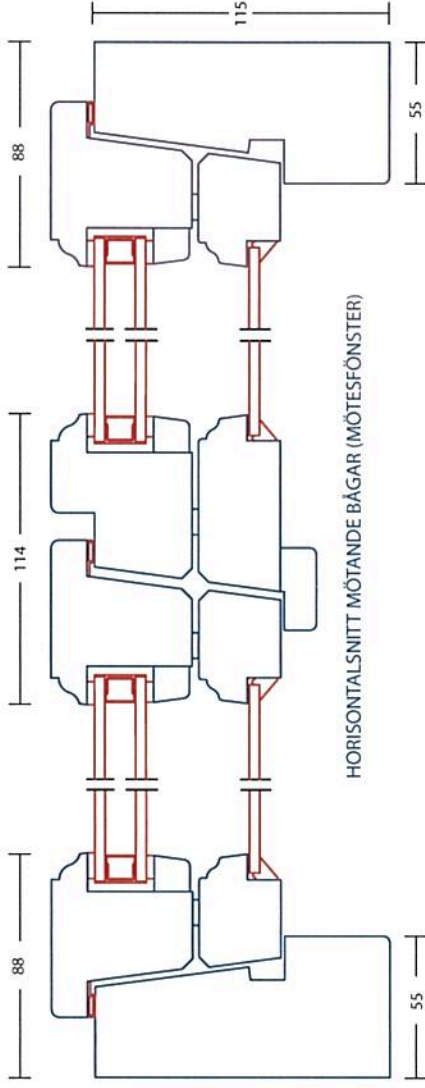

HORIZONTALSNITT MÖTANDE BÅGAR (MÖTESFÖNSTER)