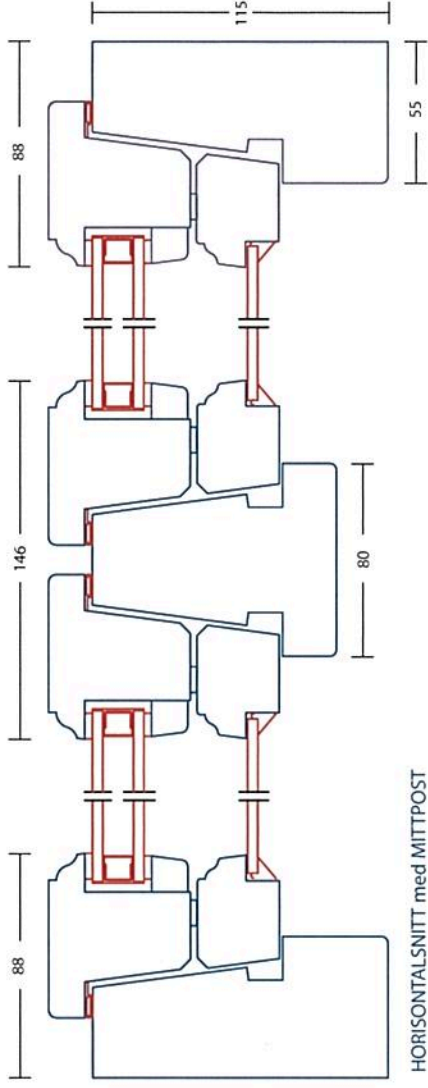

Teknisk information TKFI2 – Kultur-fönster

Inåtgående sidohängt kopplat 2+1 Träfönster med äkta kittade spröjs

Standardutförande:

Värmevärde	U-värde* 1,6-1,0 beroende på glasval
Ljuddämpningsvärde	Rw 36 dB med standardglas
Karm insida/utsida, djup	Furu, 115 mm
Material ytterbåge	Furu
Material innerbåge	Furu
Spröjs	Furu glasbrytande, bredd 26 mm
Gångjärn	Bultgångjärn M8 x 40
Koppelgångjärn	ASSA 1206
Koppelbeslag	KB 85
Tätningslist	Stiftad P-list EPDM svart
Stängningsbeslag	Spanjolett Fix.
Stängningsbeslag, alternativ	se tillval
Mötes-stängningsbeslag	Spanjolett Fix. Kantregel i passiv båge
Stängningsbeslag, alternativ	se tillval
Handtag	Fix 83
Vädringsbeslag	Fix 92, barnskyddande
Grundmålning	2-komponent, vattenburen
Toppfärgsmålning	Vattenburen in-och utsida. Standardkulör NCS-S-0502y, vit
Kitt	Övermålningsbar, siliconfri MS, vit
Glasningslist	Plast 14X9 vit
Glasnings-fogband	Kronlist EPDM vit
Glas ytterbåge	Standard 4 mm floatglas
Glas ytterbåge, alternativ	se tillval
Glas innerbåge	Standard dubbelruta D 4-16 floatglas, monterad enligt MTK
Glas innerbåge, alternativ	se tillval

* U-värdet (värmevärdet) beräknas enligt standard på ett fönster med modulmåttet 12x12.

Tillval glas

- Energiglas med argon u-värde 1,0- 1,3
(2+1- och 3-glasfönster)
- Energiglas u-värde 1.9 (1+1-glasfönster)
- Säkerhetsglas, kulturglas, råglas
- Annat glas kan offereras

Övriga tillbehör

- Monterad spaltventil
- Monterade persienner
- Säkerhets-spanjolett (i fönsterdörr)
- Förborrat för karmskruvshylsa
- Spår för smygpanel
- Annan kulör. Även två-färgsmålning

TKF12

Kulturfönster, inåtgående 2+1-glas kopplade