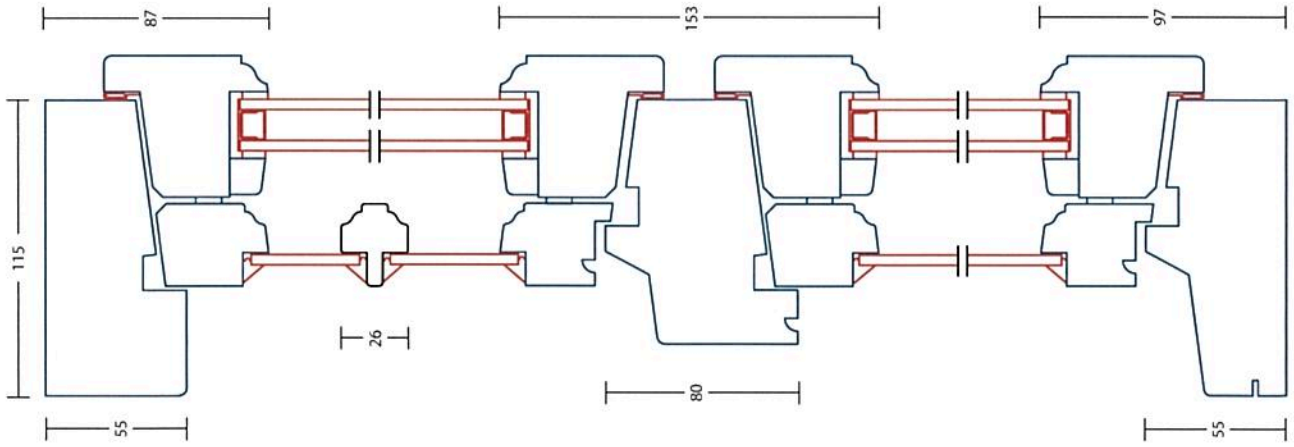

VERTIKALSNITT

VINÄSFÖNSTER.SE

Vinäs Fönsterindustri AB • Box 20 • 792 21 Mora • 0250-162 40 • info@vinasfonster.se