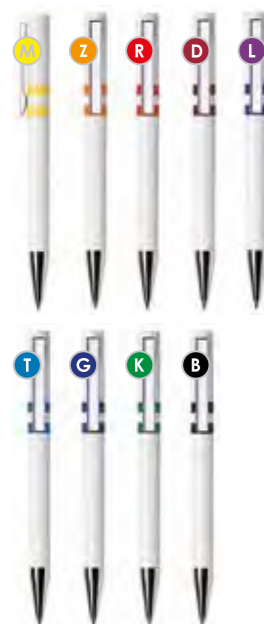

ETHIC

Refill: 1,0mm Jumbo Refill, blått bläck • Nettovikt: 13g • Packning: 50st/kartong

1. ☐ Spets och klips i krom ☐ Färgade ringar ☐ Vit pennkropp med många tryckmöjligheter

100%

T Tampo S Screen D Digital G Gravyr

Ethic - En penna med över en miljon möjligheter!

Vill du skapa en unik, kundanpassad penna så kanske Ethic är en reklam-penna för dig. Vid order om endast 5000st kan du skapa en helt egen variant av Ethic genom att valfritt kombinera standardfärger på pennkropp, detaljer och ringar.