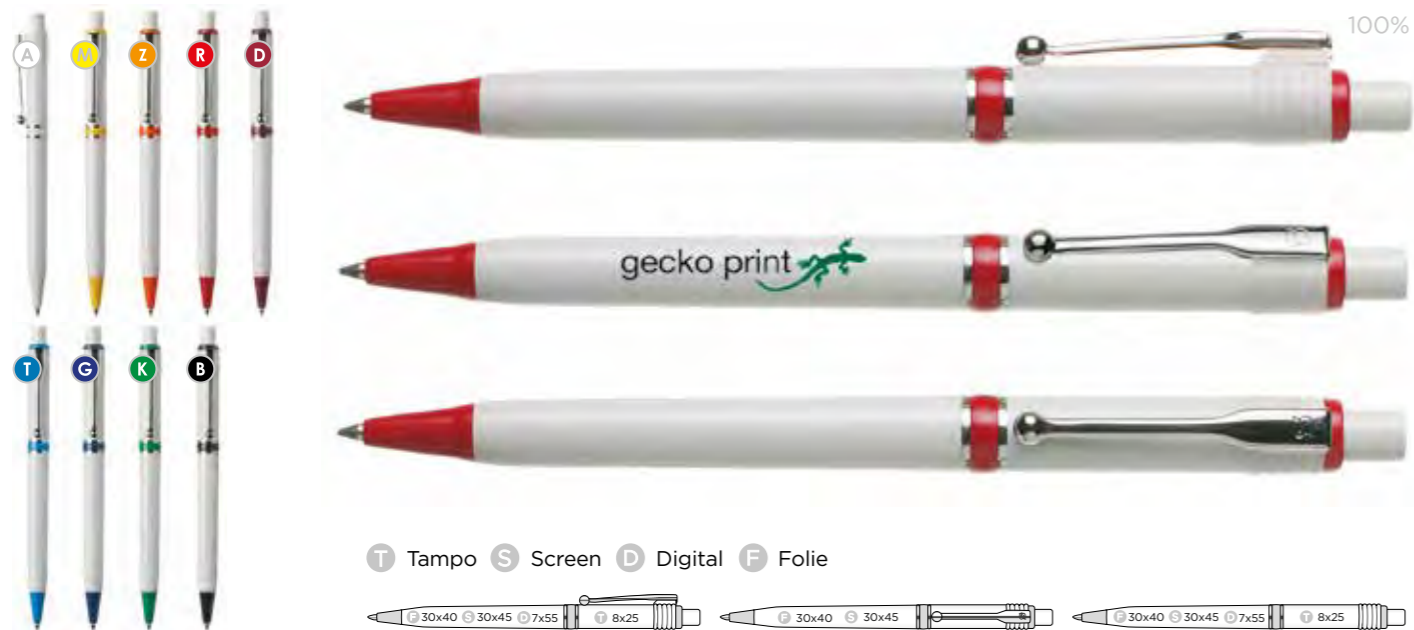

RAJA

Refill: 1,0mm Jumbo Refill, blått bläck • Nettovikt: 11g • Packning: 100st/kartong

☐ Färgade detaljer ☐ Opak pennkropp med stor tryckyta ☐ Kromat klips

RAJA SILVER

Refill: 1,0mm Jumbo Refill, blått bläck • Nettovikt: 11g • Packning: 100st/kartong

☐ Färgade detaljer ☐ Pennkropp i silver ☐ Kromat klips