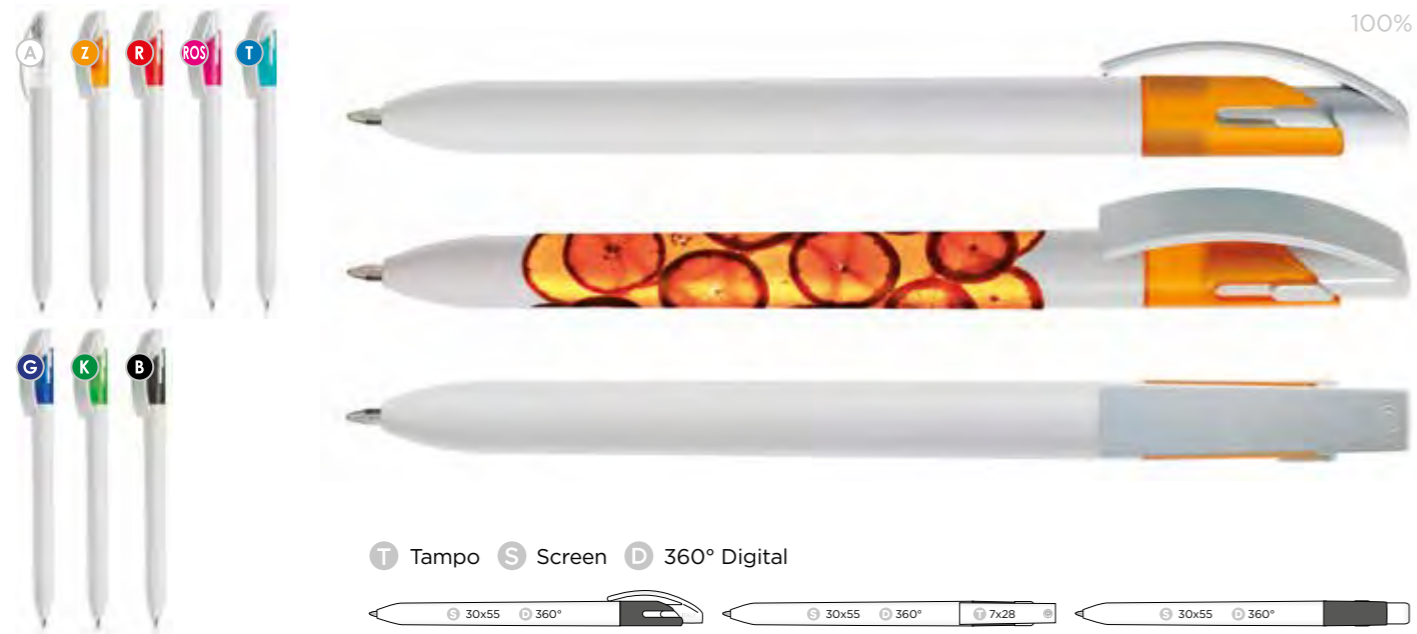

THERA

Refill: 1,0mm Standard Plastic BP, blått bläck • Nettovikt: 8g • Packning: 50st/kartong

- ☒ Möjlighet till 360° digitaltryck på kroppen
- ☐ Vit pennkropp med stor tryckyta
- ☐ Frostad, färgad överdel

THERA RECYCLE

Refill: 1,0mm Standard Plastic BP, blått bläck • Nettovikt: 8g • Packning: 50st/kartong

- ☒ Tillverkad av återvunnen plast
- ☒ Returnmärkning på pennkroppen