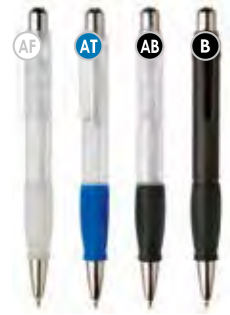

KLARA FROST

Refill: 1,0mm INGLI Plastic Parker Style BP, blått bläck • Nettovikt: 15g • Packning: 50st/påse

1. ☐ Ergonomiskt gummigrepp ☐ Frostad pennkropp ☐ Kromade detaljer

☐ T Tampo ☐ S Screen