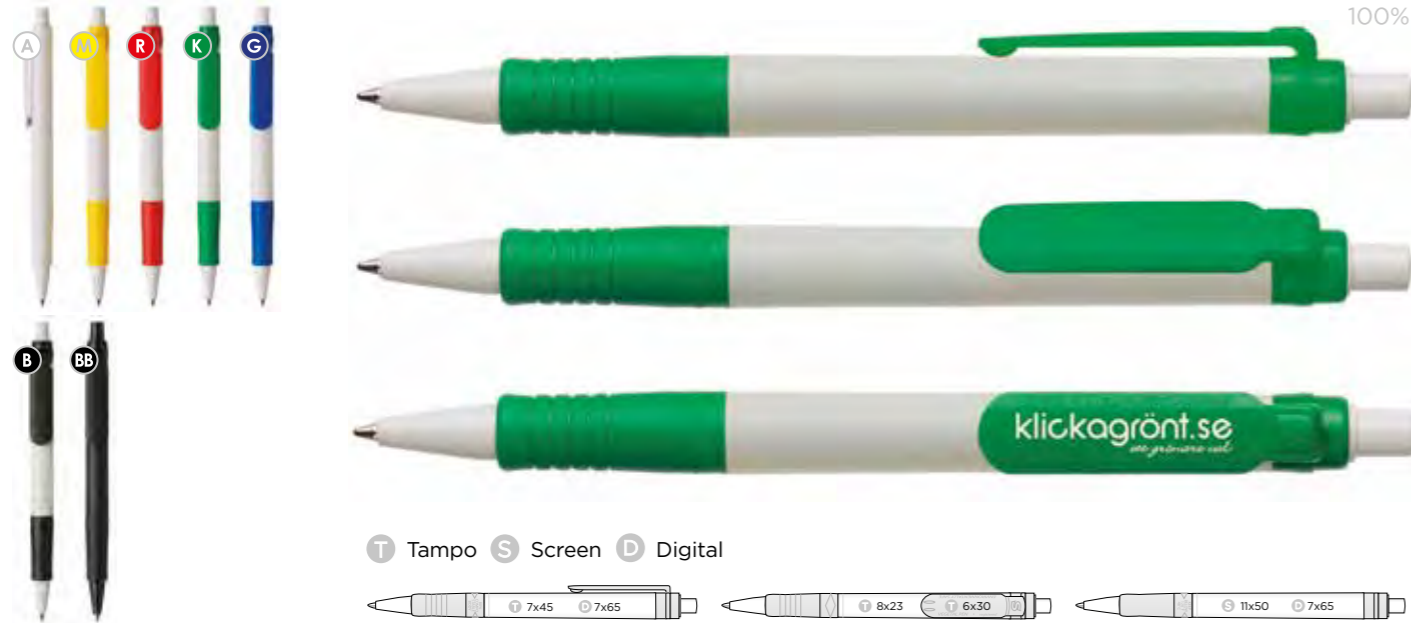

## VEGETAL PEN

Refill: 1,0mm Standard Plastic BP, blått bläck • Nettovikt: 12g • Packning: 100st/kartong

- Till 80% tillverkad av växtfibrer
- Biologiskt nedbrytbar
- Ergonomiskt grepp
- Färgat klips med miljömärkning