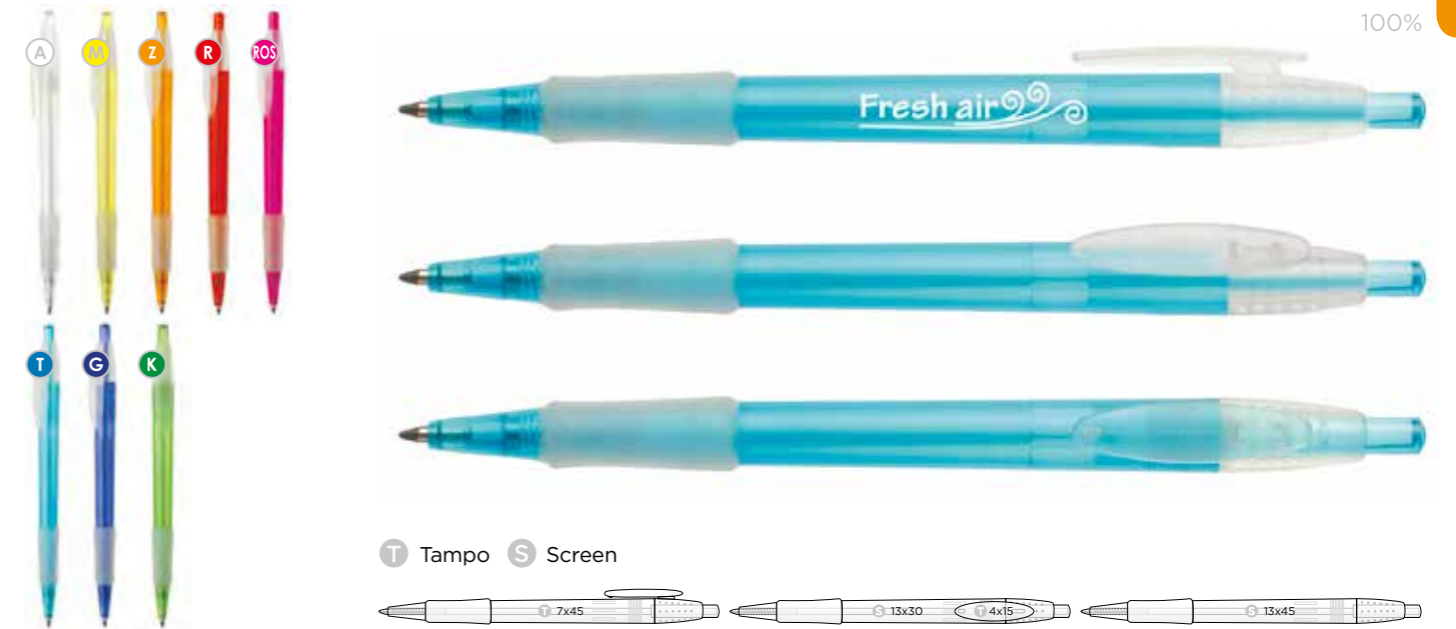

Art nr	Benämning	100st	500st	1000st	2000st	5000st	10000st
50508-0006	Ultra Frost Ice	7,60 kr	5,60 kr	5,25 kr	4,95 kr	4,50 kr	4,20 kr
50508-0005	Ultra Frost	7,60 kr	5,60 kr	5,25 kr	4,95 kr	4,50 kr	4,20 kr
Tryckpris/färg:		3,42 kr	1,98 kr	1,76 kr	1,56 kr	1,20 kr	0,96 kr

Kliché-/Startkostnad tillkommer med 500kr/färg & tryck (återupps. 300kr). Ev. undertryck debiteras som ett 1-färgstryck. Startkostnad vid digitaltryck är 950kr (återupps. 450kr). Priser angivna exklusive moms.