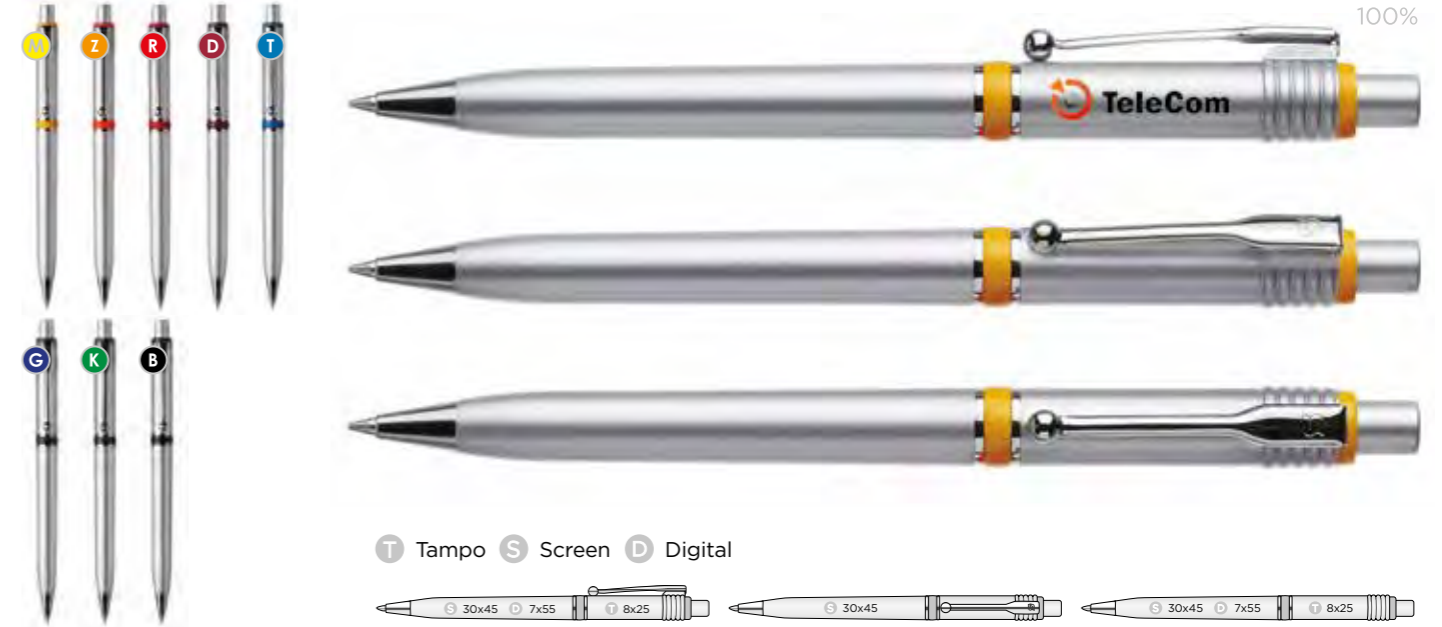

T Tampo S Screen D Digital

RAJA MATT SILVER

Refill: 1,0mm Plastic Parker Style BP, blått bläck • Nettovikt: 12g • Packning: 100st/kartong

1. ☐ Silverfärgad pennkropp och ring ☐ Kromade detaljer ☐ Exklusiv skrivkänsla