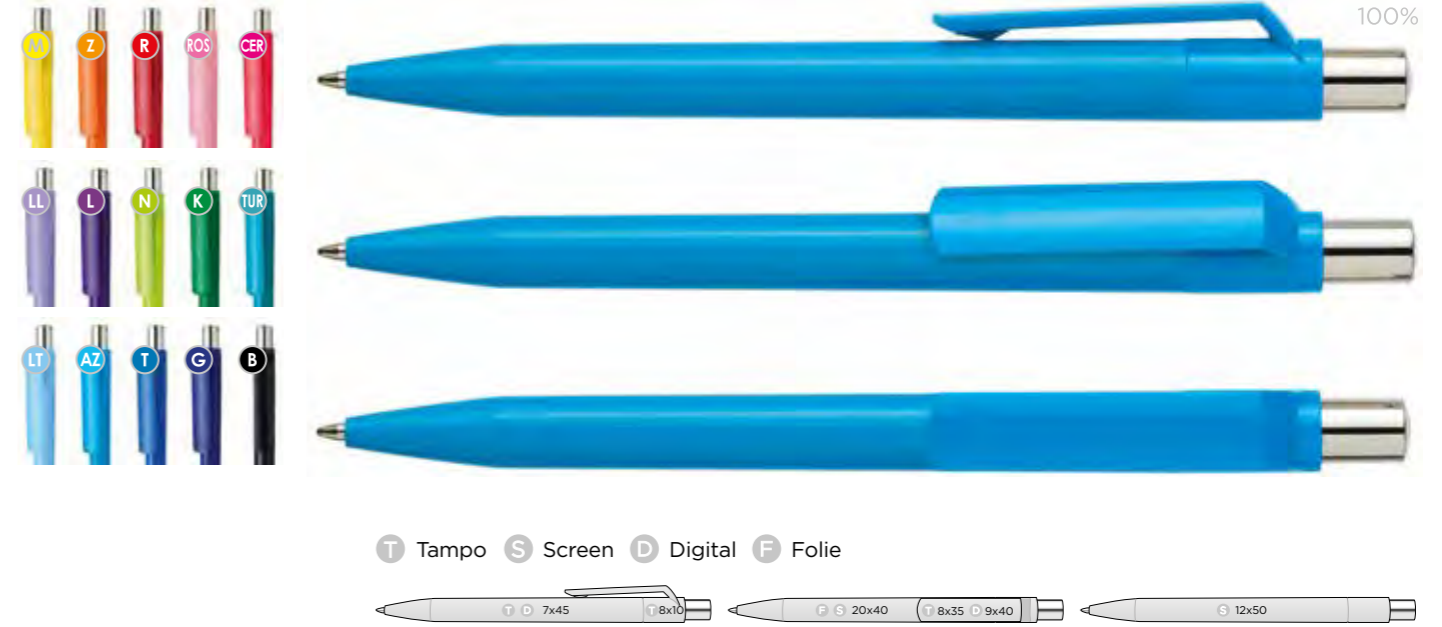

DOT CHROME

Refill: 1,0mm Jumbo Refill, blått bläck • Nettovikt: 10 g • Packning: 50st/kartong

1. ☐ Färgad, opak pennkropp och klips med stor tryckyta ☐ Tryckknapp i krom med prick i samma färg som pennkroppen

DOT RUBBER

Refill: 1,0mm Jumbo Refill, blått bläck • Nettovikt: 10g • Packning: 50st/kartong

1. ☐ Gummerad pennkropp ☐ Vit överdel/tryckknapp med prick i samma färg som pennkroppen ☐ Tryck endast på klipsdelen