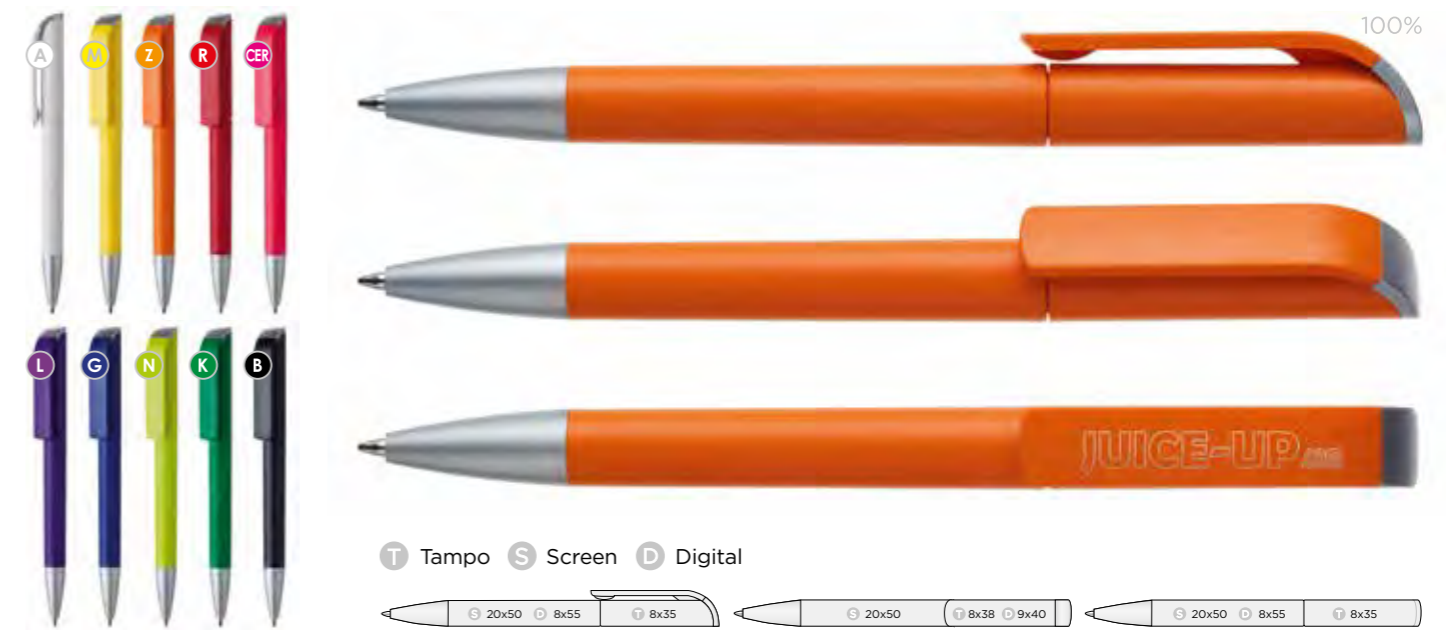

TAG MATT EXTRA ALU

Refill: 1,0mm Jumbo Refill, blått bläck • Nettovikt: 13g • Packning: 50st/kartong

1. ☐ Aluminiumfärgade detaljer ☐ Matt, färgad pennkropp med stor tryckyta ☐ Stort klips för stora tryck

TAG CHROME

Refill: 1,0mm Jumbo Refill, blått bläck • Nettovikt: 13g • Packning: 50st/kartong

1. ☐ Spets och detalj i krom ☐ Färgad, opak pennkropp med stor tryckyta ☐ Stort klips för stora tryck