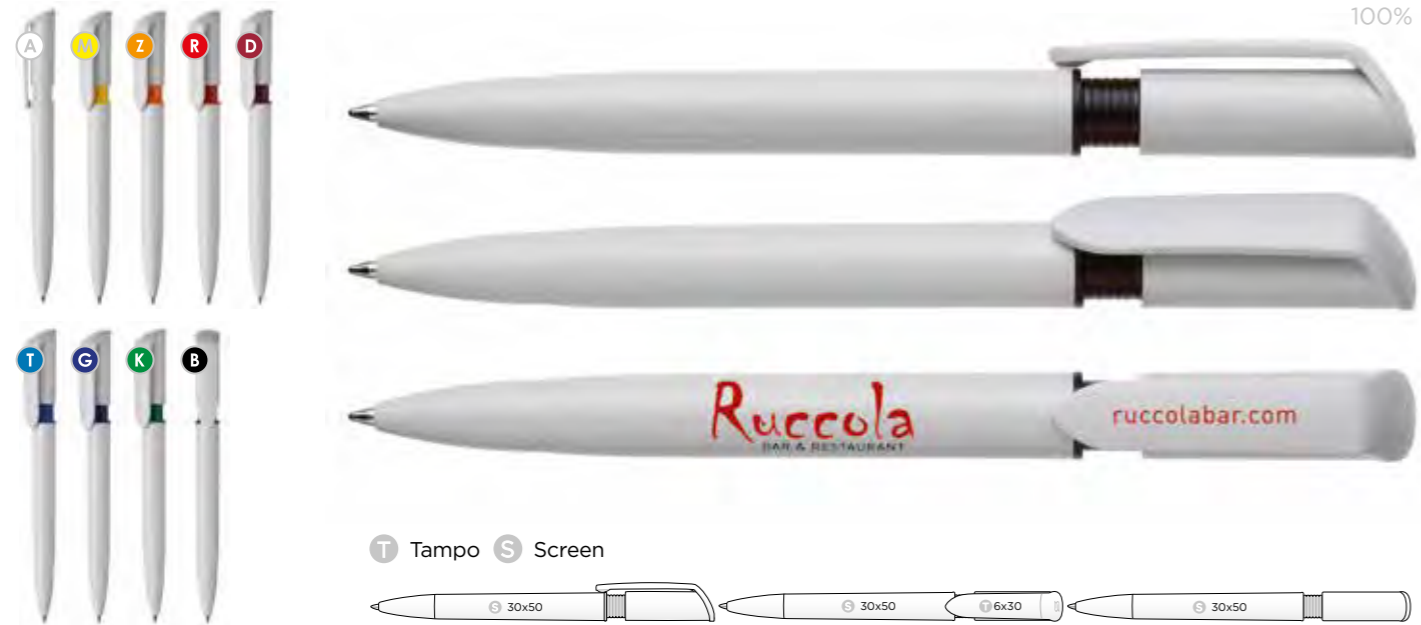

S40

Refill: 1,0mm Standard Plastic BP , blått bläck • Nettovikt: 10g • Packning: 50st/kartong

1. ☐ Opak pennkropp med stor tryckyta ☐ Färgad mittdel

T Tampo S Screen

S40 COLOR

Refill: 1,0mm Standard Plastic BP, blått bläck • Nettovikt: 10g • Packning: 50st/kartong

1. ☐ Opak pennkropp med stor tryckyta ☐ Svart mittdel och färgad överdel