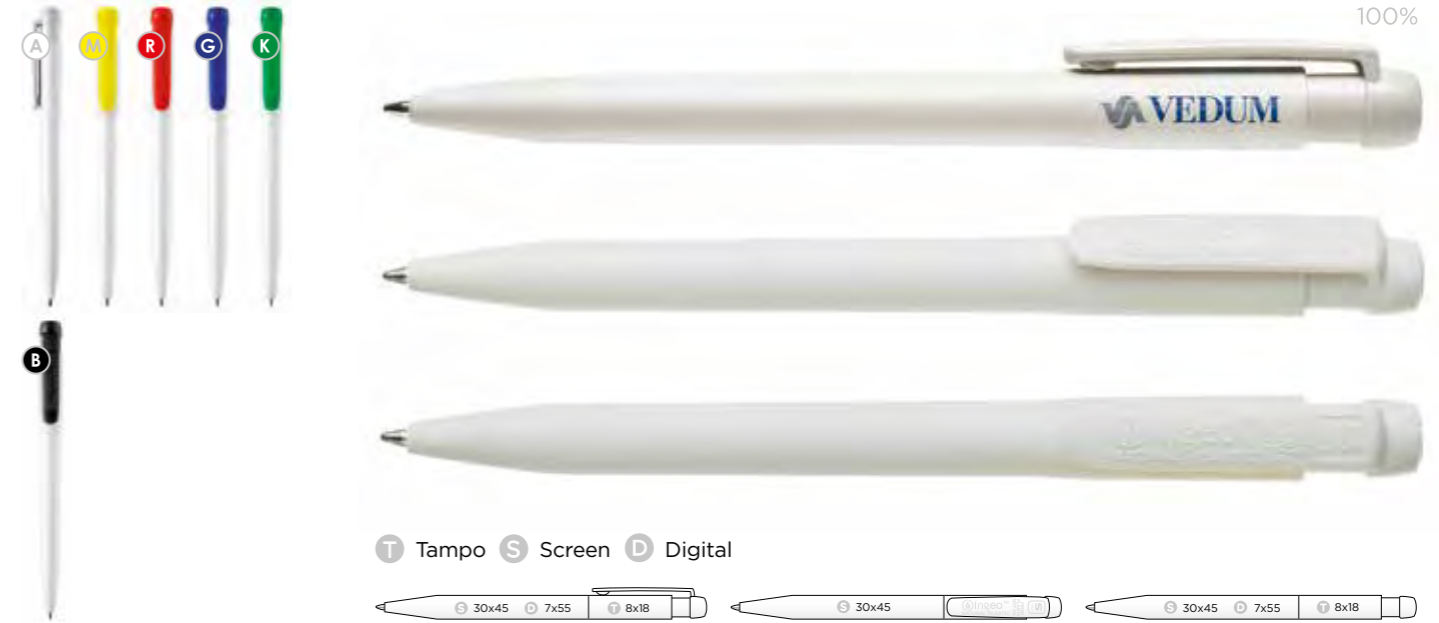

INGEO CLEAR

Refill: 1,0mm Standard Plastic BP, blått bläck • Nettovikt: 10g • Packning: 100st/kartong

- ☒ Till 80% tillverkad av växtfibrer
- ☒ Biologiskt nedbrytbar
- ☐ Frostad pennkropp och klips med miljömärkning