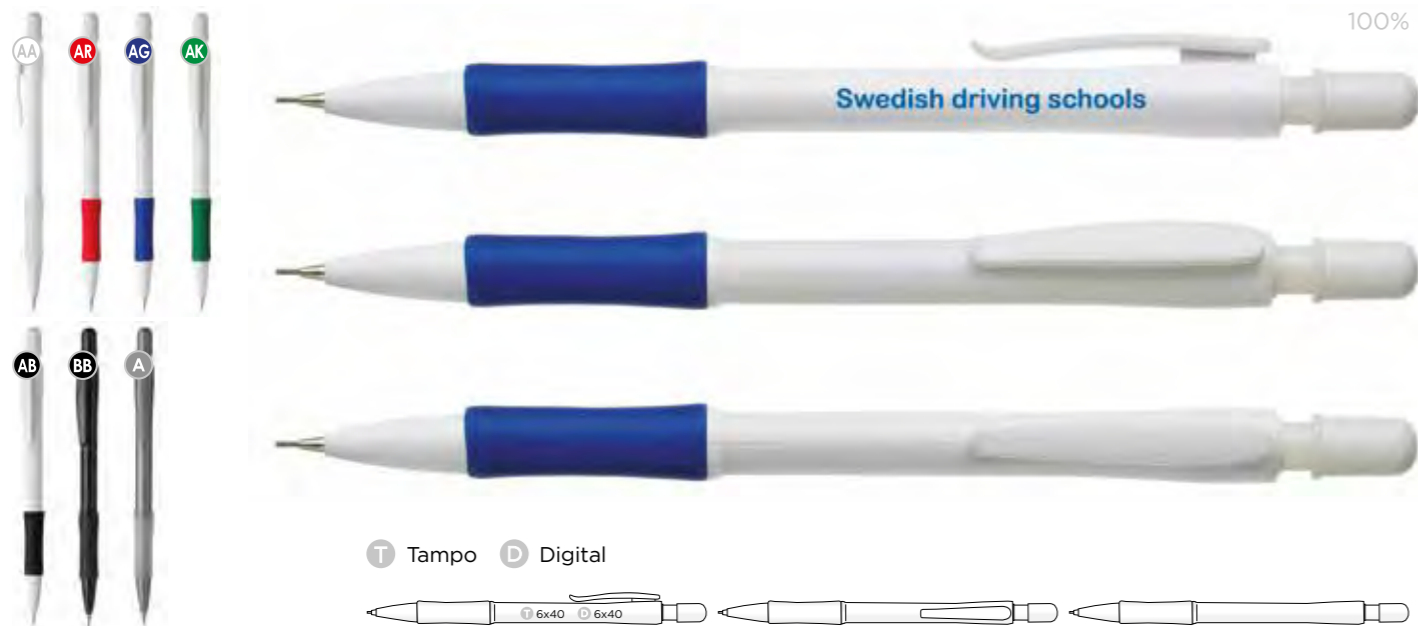

CONSULT

Stift: 2st 0,7mm • Nettovikt: 8g • Packning: 100st/påse

1. ☐ Bekvämt gummigrepp ☐ Tryckknapp med sudd under huven

100%