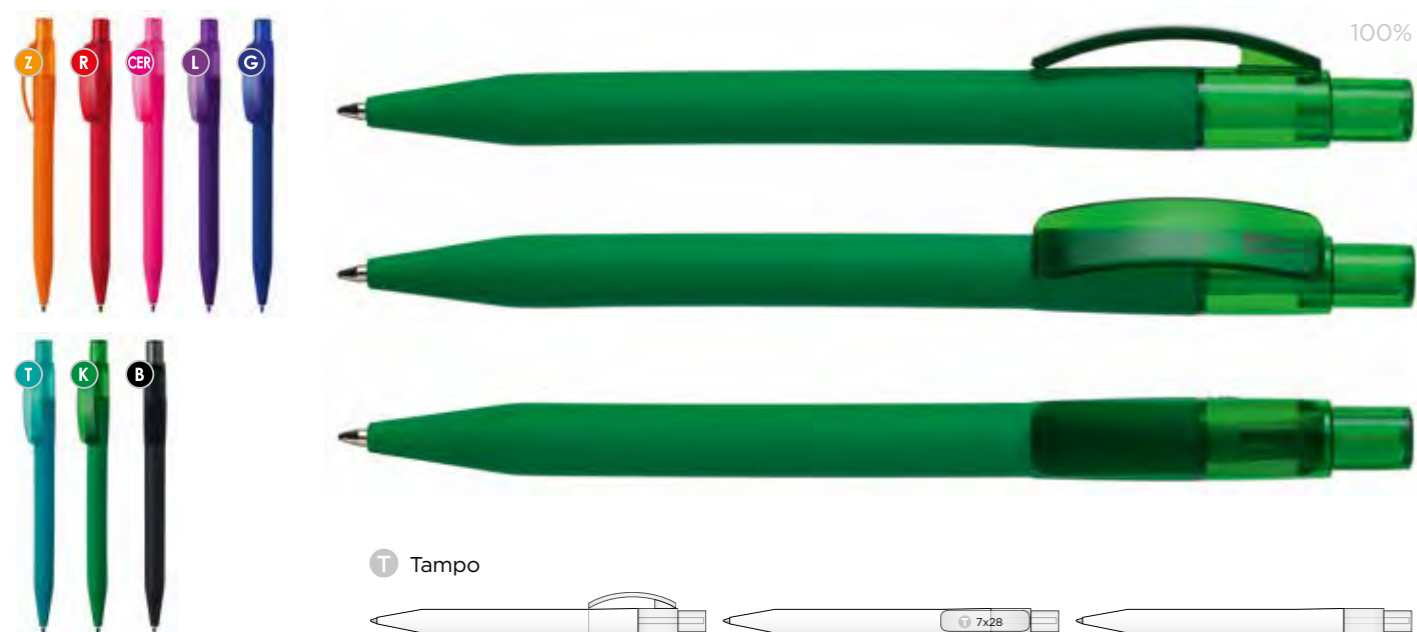

T Tampo

Art nr	Benämning	100st	500st	1000st	2000st	5000st	10000st
50510-0900	Pixel	7,10 kr	5,10 kr	4,80 kr	4,50 kr	4,10 kr	3,75 kr
50510-0925	Pixel Rubber	11,00 kr	9,00 kr	8,50 kr	8,10 kr	6,90 kr	6,60 kr
Tryckpris/färg:		3,42 kr	1,98 kr	1,76 kr	1,56 kr	1,20 kr	0,96 kr

Kliché-/Startkostnad tillkommer med 500kr/färg & tryck (återupps. 300kr). Ev. undertryck debiteras som ett 1-färgstryck. Startkostnad vid digitaltryck är 950kr (återupps. 450kr). Priser angivna exklusive moms.

PIXEL FROST

Refill: 1,0mm Standard Plastic BP, blått bläck • Nettovikt: 8g • Packning: 50st/kartong

1. ☐ Frostad pennkropp med stor tryckyta ☐ Färgat, transparent klips